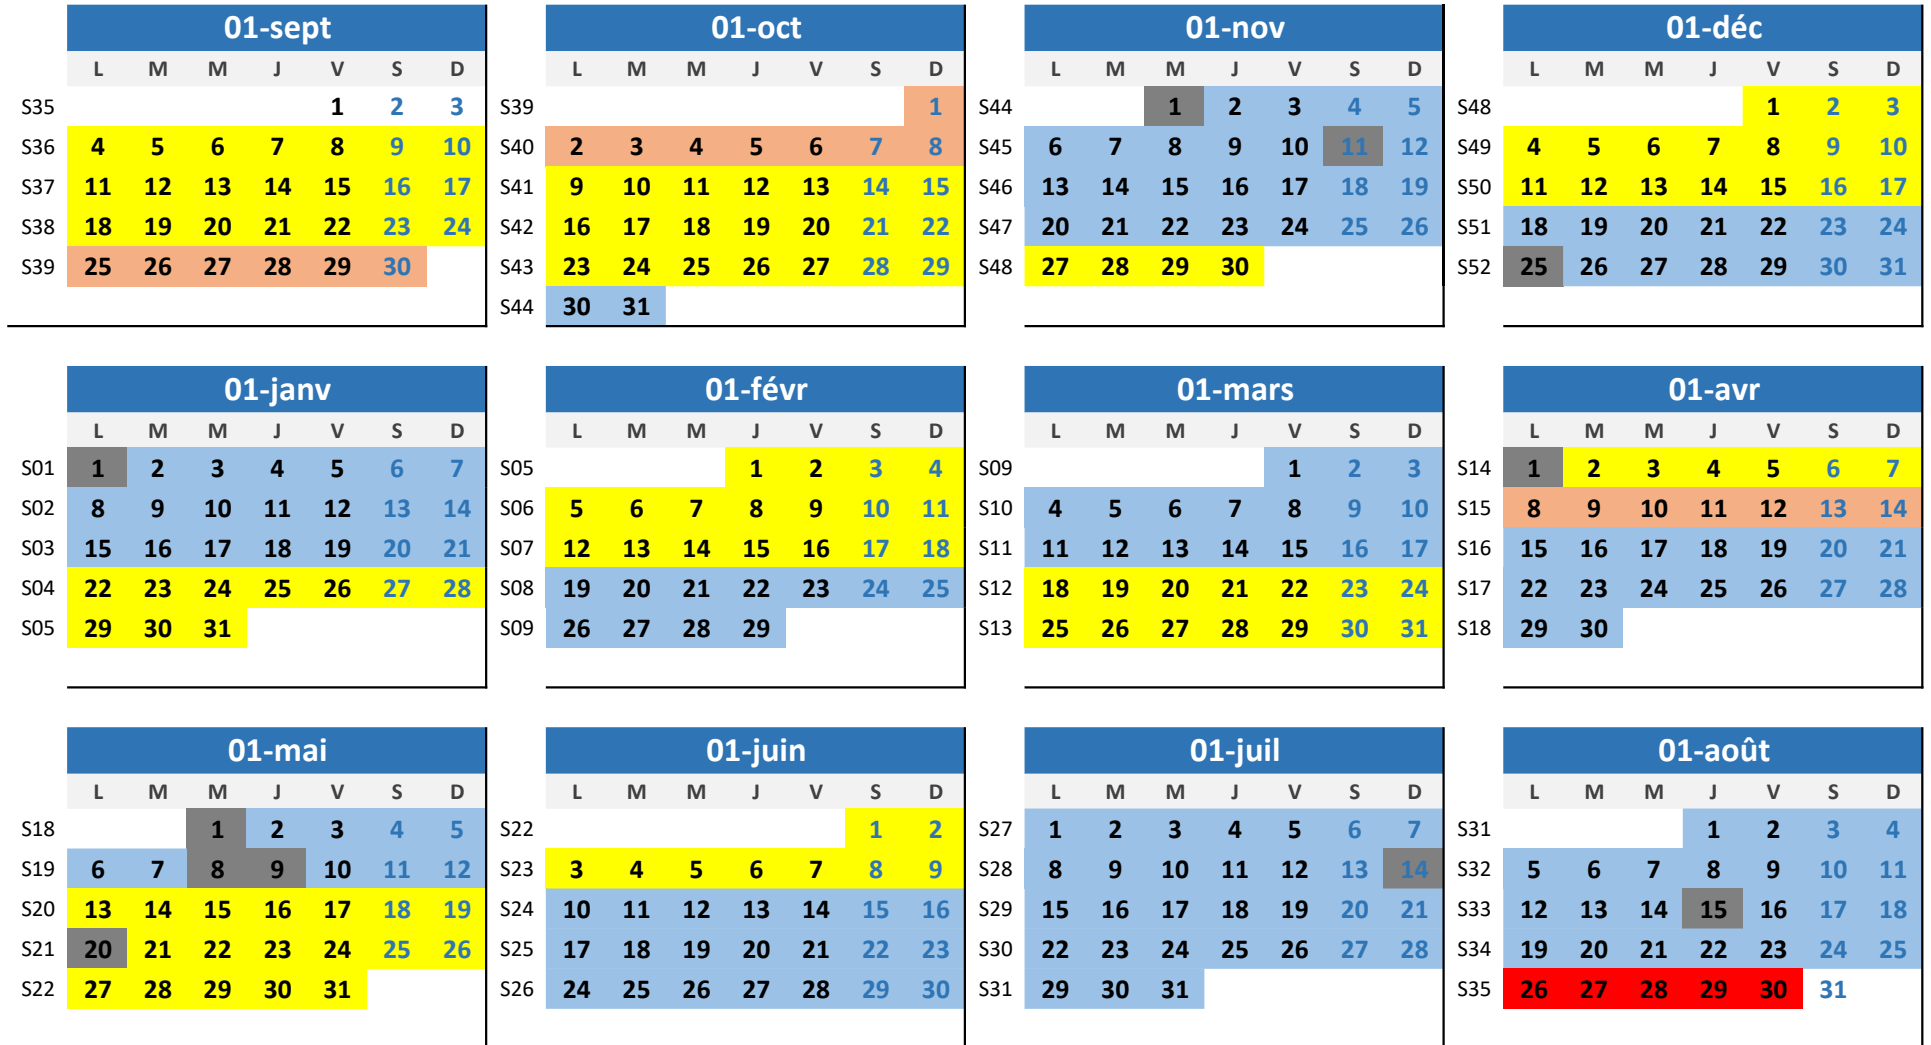

2023-2024

Calendrier alternance M2RP - 2023/2024

 Périodes à l'UNICAEN

 Périodes à l'INSTN/UECO

 Périodes en entreprise

 Soutenance de projet

 Jours fériés